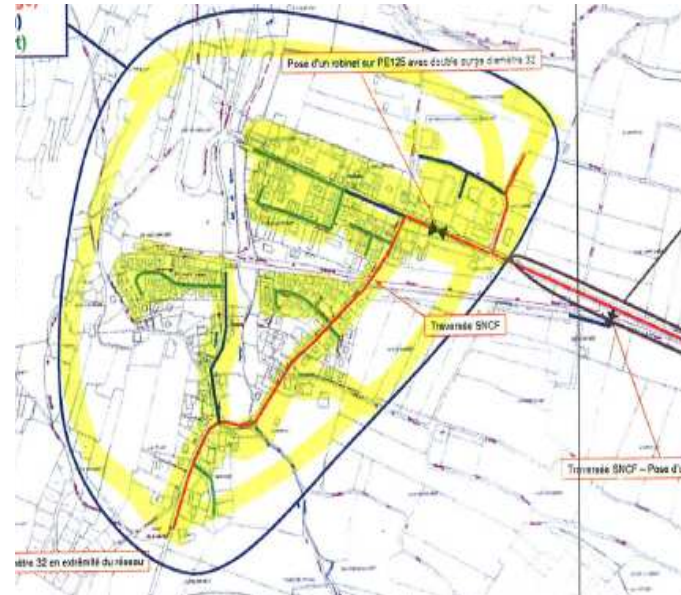

INFOS GAZ ET TNT

ALIMENTATION EN GAZ NATUREL

L'alimentation en gaz naturel pour Nurieux concerne uniquement la zone indiquée sur le plan ci-contre.

Si vous êtes intéressés, vous pouvez contacter le seul interlocuteur en la matière: GRDF
Pôle marketing libre réponse
N° 83162 - 69449 Lyon Cedex
Tel : 0810 224 000

Une permanence aura lieu en mairie le
15 octobre 2010 de 16 h à 19 h.

DE L'ANALOGIQUE AU NUMERIQUE

La TV analogique s'arrêtera fin 2011, mais pour les programmes de canal + en clair l'arrêt est en place depuis le 22 septembre 2010.

La télévision numérique de terre TNT, (télévision diffusée par les antennes relais en qualité numérique) la remplacera en permettant de recevoir dix huit chaînes gratuites et plus de qualité.

Seul l'émetteur de télévision de Vers qui dessert une partie de la commune sera équipé d'émetteur TNT, celui de Volognat ne sera pas équipé.

La commune fait un diagnostic des foyers recevant la télévision au moyen d'une antenne râteau

Attention au démarchage à domicile.

Merci de remplir le coupon réponse ci-dessous et de le retourner au secrétariat de mairie.

✂ -----

Nom : .....

Prénom : .....

Adresse : .....

Possédez-vous une antenne râteau ☐ oui ☐ non

Et ou ..... une liaison haut débit ☐ oui ☐ non

Ma télévision est reliée à l'émetteur de : ☐ VERS ☐ VOLOGNAT

Date signature

COMMUN' INFOS

Imprimé par la Mairie de Nurieux-Volognat

BULLETIN COMMUNAL N° 57 OCTOBRE 2010

NURIEUX - VOLOGNAT

BERTHIAND, CREPIAT, MORNAY, VERS

SITE INTERNET : www.nurieux-volognat.fr

Le Mot du Maire...

Madame, Monsieur,

Le 12 décembre 2010, le premier T.G.V reliant Genève à Paris, via Nurieux, s'arrêtera en gare à 8 h 30. Votre commune se trouvera désormais à 2 h 20 de Paris, avec un arrêt matin et soir dont les horaires du lundi au vendredi correspondent aux besoins du monde professionnel.

Après plusieurs années de travaux, de perturbations dans votre vie quotidienne, votre commune est désormais une porte d'entrée pour le Haut-Bugey.

C'est à nous tous, habitants, acteurs économiques, élus, qu'il appartient de préserver cet atout essentiel qui vient s'ajouter à l'excellente desserte routière de notre territoire.

En parallèle de la remise en service de la desserte SNCF, les travaux du giratoire donnant accès à la gare et aux terrains réservés à l'aménagement d'une zone d'activité sont déjà bien avancés, ils seront bien sûr terminés pour le début décembre.

Quant à la réalisation de la zone d'activité, elle reste dépendante des acquisitions foncières, les discussions menées par la Communauté de Communes des Monts-Berthiand avec les propriétaires n'ayant pas abouti à ce jour.

D'autres travaux viendront cependant perturber votre quotidien, pour le bourg de Nurieux. En effet, le raccordement au réseau gaz naturel a débuté fin septembre, les artères principales sont en cours de développement.

Dans les prochaines semaines viendront aussi s'ajouter les raccordements au réseau fibre optique, dont les travaux sont pratiquement achevés pour l'artère principale dans Nurieux et Volognat.

Toutes ces interventions vont amener des problèmes de circulation, de stationnement, de gêne. Je sais pouvoir compter sur votre patience et votre compréhension pour les mois à venir.

Restant à l'écoute de chacun d'entre vous.

Cordialement.
Le Maire, Michel GENOUX.

SOMMAIRE